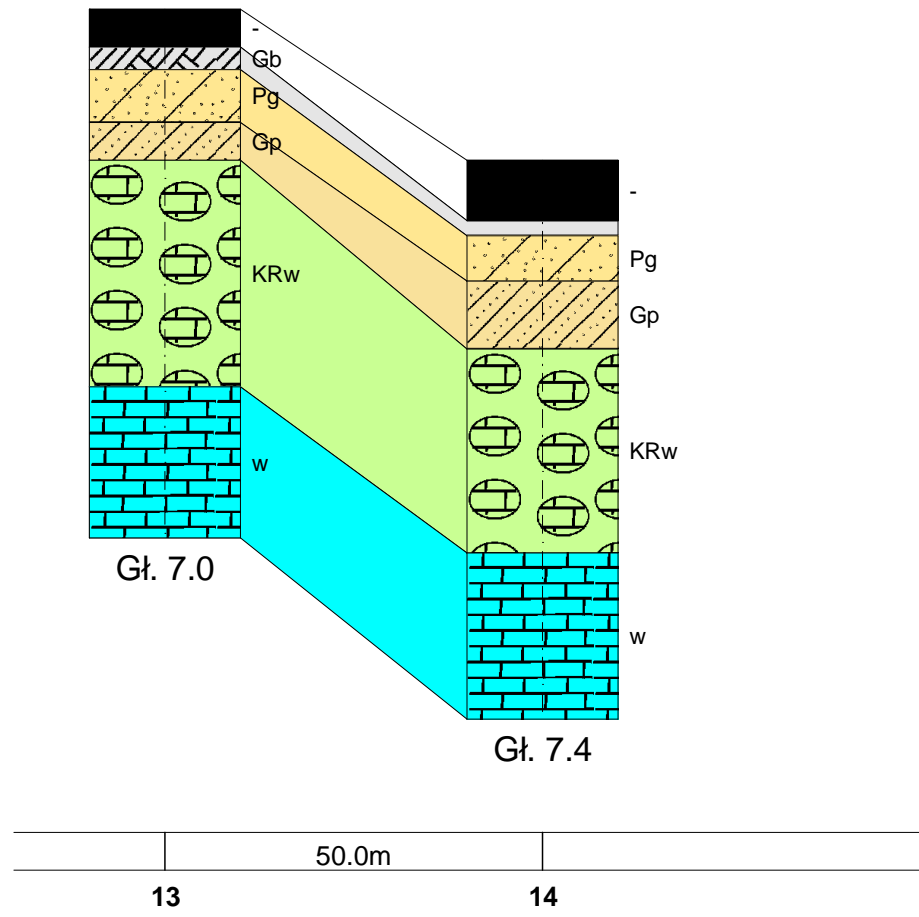

13
250.00

14
248.00

m n.p.m.

m n.p.m.

252
250
248
246
244
242
240

252
250
248
246
244
242
240

Skala
1: $\frac{1000}{100}$

Politechnika Krakowska im Tadeusza Kościuszki ul. Warszawska 24, 31-155 Kraków				Zał.Nr	
	Data	Nazwisko	Podpis	Przekrój geologiczny	Skala 1: $\frac{1000}{100}$
Opracował		Czycz i Wywrot			
Weryfikował					